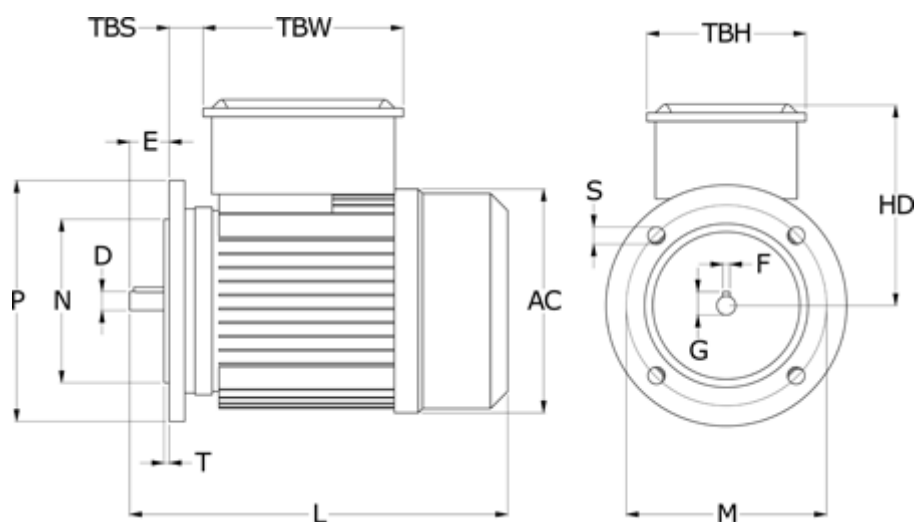

Varenummer: 25055664109  
Beskrivelse: Kleedrive MY802-6 0.55kw 900 o/min  
1x230V 50HZ IP55 B5

## Mål

AA = 160	K = 10x13	TBS = 31.75
AC = 163	L = 290	TBW = 140.5
AD = 226	M = 165	
D = 19	N = 130	
E = 40	P = 200	
F = 6	S = 12	
G = 15.5	T = 3.5	
HD = 146	TBH = 110.5	